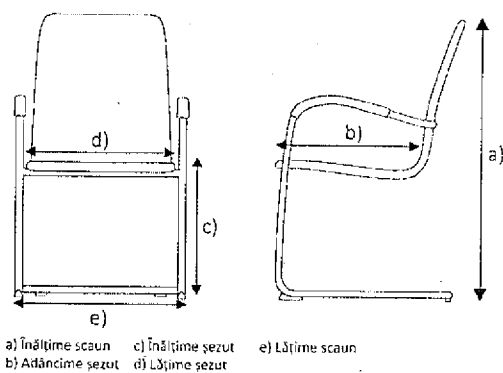

## TIP 1

### Descriere tehnica

- a) Înălțime scaun: 97 cm
- b) Adâncime sezut: 50 cm
- c) Înălțime sezut: 51 cm
- d) Latime scaun: 61.5 cm
- e) Înălțime spatar: 58 cm
- f) Latime sezut: 53 cm
- g) Diametru baza: 70 cm
- h) Latime spatar: 50 cm

### Descriere tehnica

- a) Înălțime scaun: 113-121 cm
- b) Adâncime sezut: 50 cm
- c) Înălțime sezut: 49-57 cm
- d) Latime scaun: 61.5 cm
- e) Înălțime spatar: 73 cm
- f) Latime sezut: 53 cm
- g) Diametru baza: 70 cm
- h) Latime spatar: 51 cm