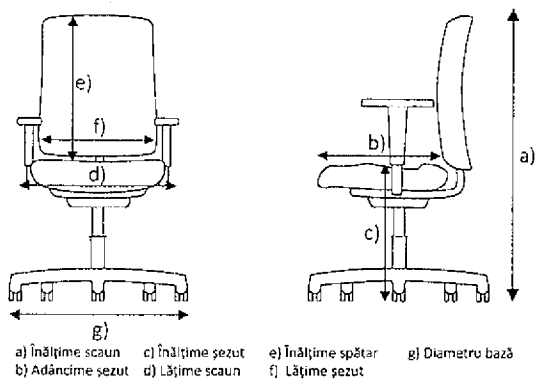

### Descriere tehnica

- a) Înălțime scaun: 97 cm
- b) Adâncime sezut: 50 cm
- c) Înălțime sezut: 51 cm
- d) Latime scaun: 61.5 cm
- e) Înălțime spatar: 58 cm
- f) Latime sezut: 53 cm
- g) Diametru baza: 70 cm
- h) Latime spatar: 50 cm

### Descriere tehnica

- a) Înălțime scaun: 113-121 cm
- b) Adâncime sezut: 50 cm
- c) Înălțime sezut: 49-57 cm
- d) Latime scaun: 61.5 cm
- e) Înălțime spatar: 73 cm
- f) Latime sezut: 53 cm
- g) Diametru baza: 70 cm
- h) Latime spatar: 51 cm