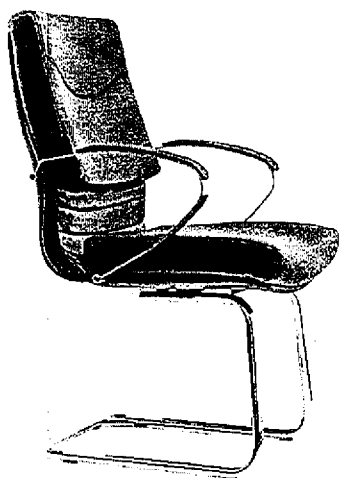

### Descriere tehnica

- a) Înălțime scaun: 97 cm
- b) Adâncime sezut: 50 cm
- c) Înălțime sezut: 51 cm
- d) Latime scaun: 61.5 cm
- e) Înălțime spatar: 58 cm
- f) Latime sezut: 53 cm
- g) Diametru baza: 70 cm
- h) Latime spatar: 50 cm